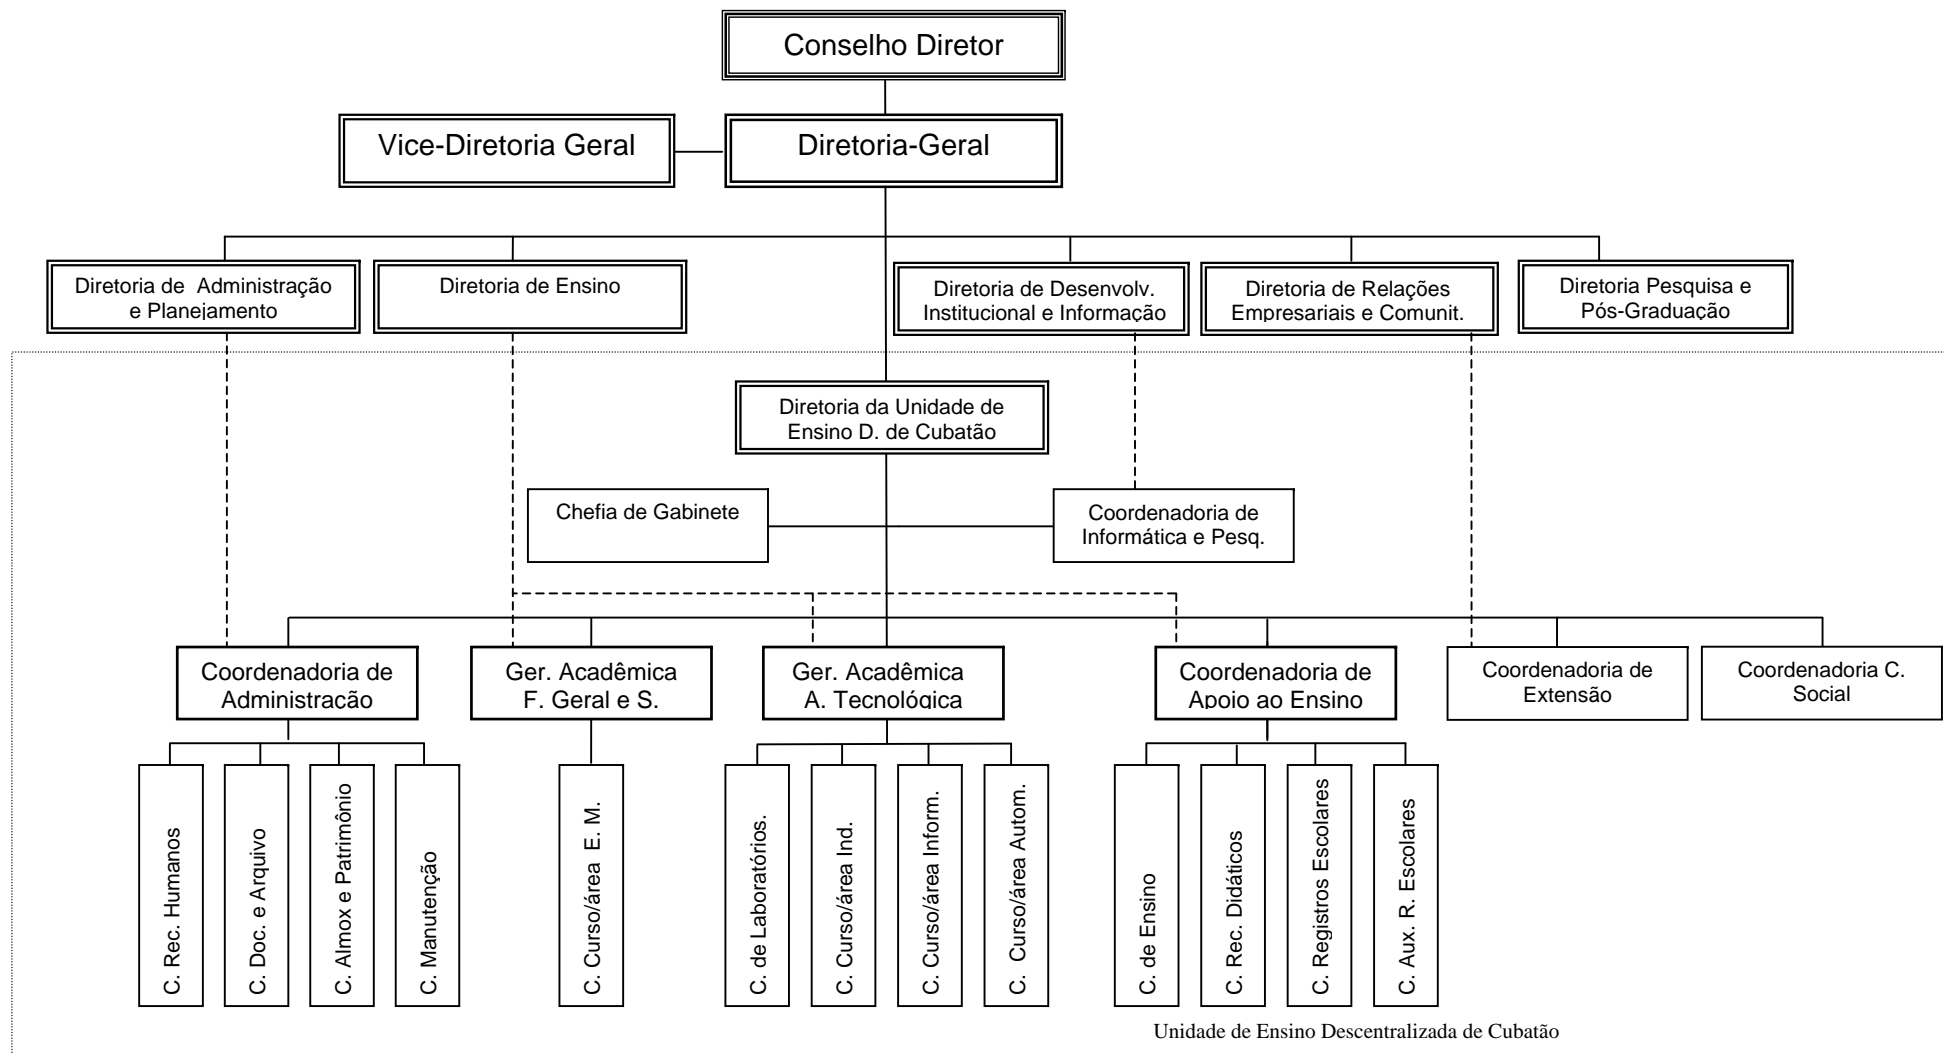

CENTRO FEDERAL DE EDUCAÇÃO TECNOLÓGICA DE SÃO PAULO
UNIDADE DE ENSINO DESCENTRALIZADA DE CUBATÃO
 ANEXO I DO REGULAMENTO - RESOLUÇÃO N.º 178/07, DE 08/05/2007

Unidade de Ensino Descentralizada de Cubatão

————— : Subordinação
 - - - - - : Vinculação